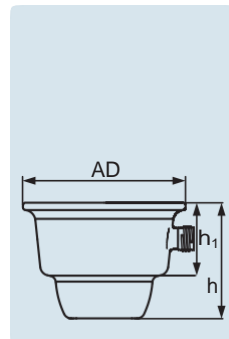

Partie inférieure de dessiccateur
DURAN®

À rodage plan, raccord à filetage, type
MOBILEX (GL 32), pour couvercles de tous
les types

N° de commande	DN	Diamètre intérieur bride	Diamètre extérieur bride (AD)	h (mm)	h ₁ (mm)	Volume env. (ml)	Unité d'emballage
2477257	150	172	215 ±2	154	81	2 400	1
2477261	200	224	270 ±2	202	118	5 800	1
2477266	250	274	320 ±2	235	122	10 500	1
2477269	300	332	380 ±2	283	154	18 500	1